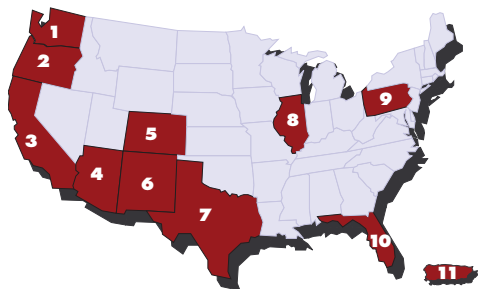

**1**

**KDNA 91.9FM**

Granger WA 98932

**RADIO CAMPESINA NETWORK**

**KRCW-FM 96.5**

Pasco, WA 99301

**2**

**KPCN 95.9 FM-LP**